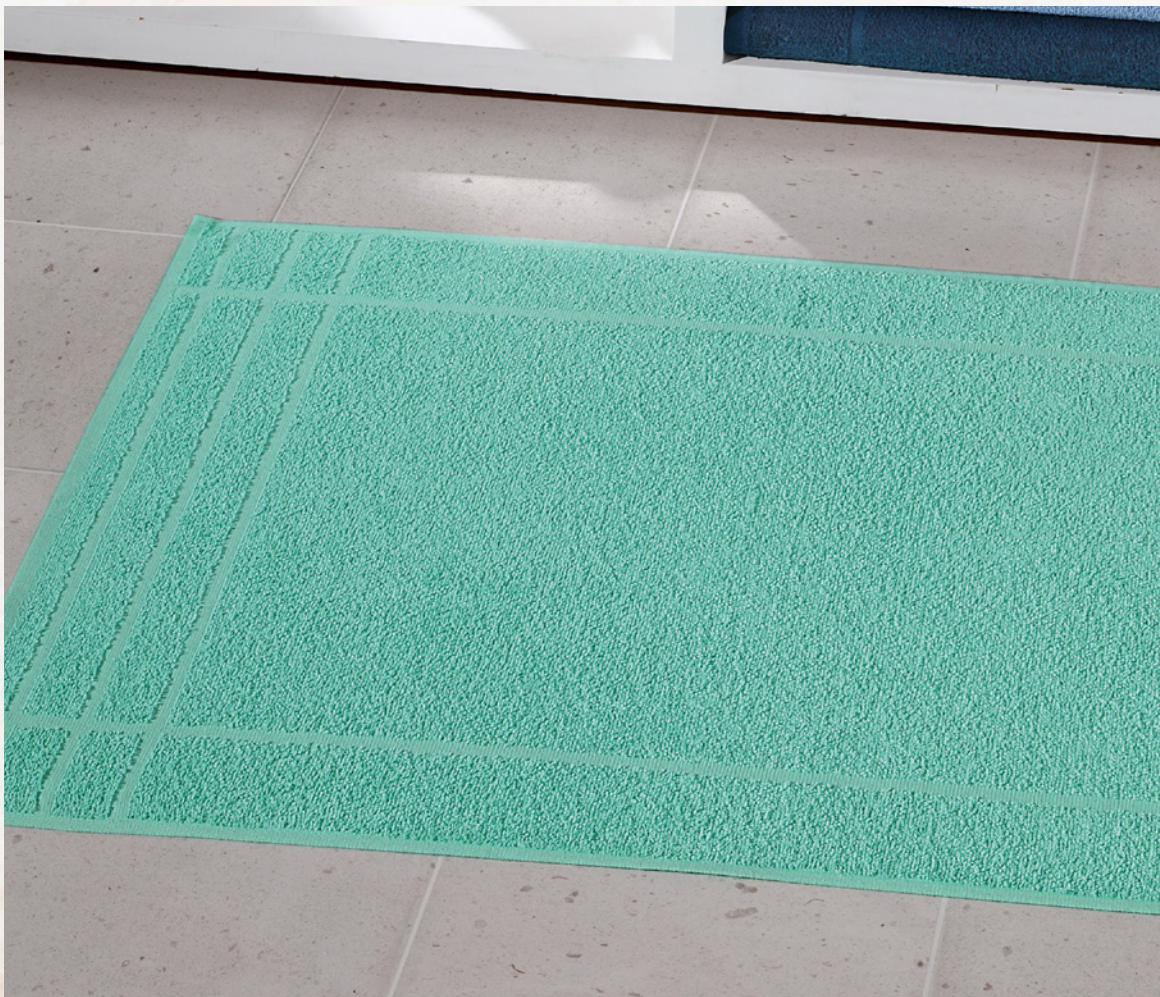

Piso Montana

450g/m²

- 7510 Piso 45x70cm

- 0001 Branco
- 0111 Creme
- 0252 Borgonha
- 0263 Skin
- 0271 Grená
- 0301 Tiffany
- 0307 Garden
- 0432 Jade
- 0438 Indigo
- 0493 Eclipse
- 0845 Ameixa
- 0923 Grey