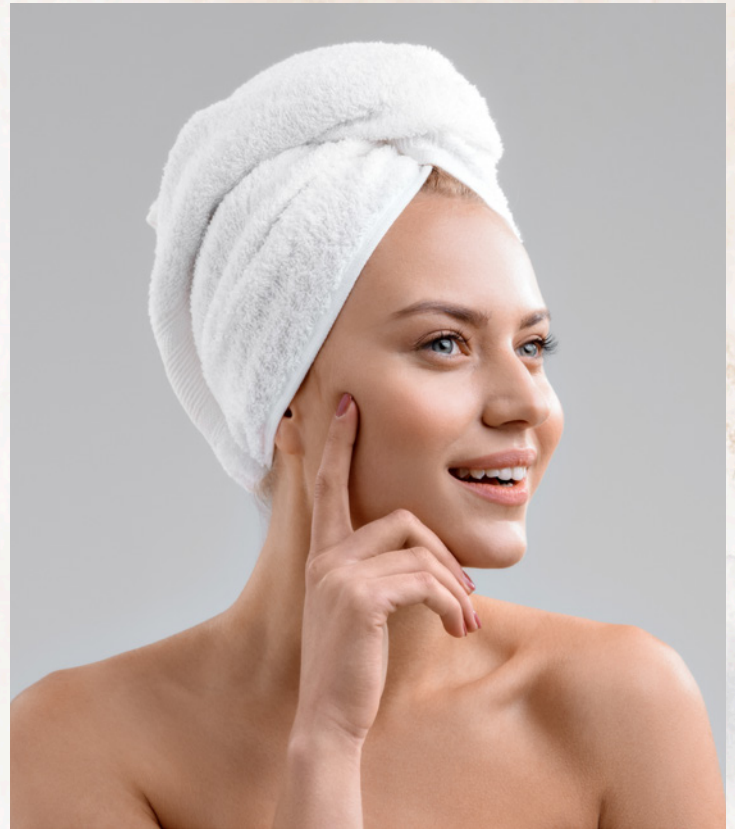

Touca

- 13500 Touca Felpuda para Cabelo Tamanho Único

325g/m²

☐ 0001 Branco
☐ 0229 Rosa Blush
☐ 0810 Camurça