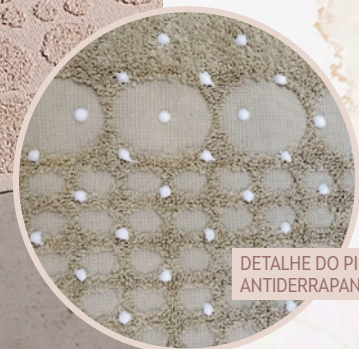

- 0111 Creme
- 0001 Branco
- 0222 Rosa Chá
- 0442 Denim
- 0254 Ferrari

Piso Madison

570g/m²

- 7521 Piso com Antiderrapante 50x70cm

- 0001 Branco
- 0111 Creme
- 0120 Fendi
- 0271 Grená
- 0229 Rosa Blush
- 0246 Malbec
- 0276 New Peônia
- 0301 Tiffany
- 0307 Garden
- 0415 Tranquili
- 0438 Indigo
- 0490 Azul Marinho
- 0491 Petróleo
- 0850 Chocolate
- 0921 Titânio