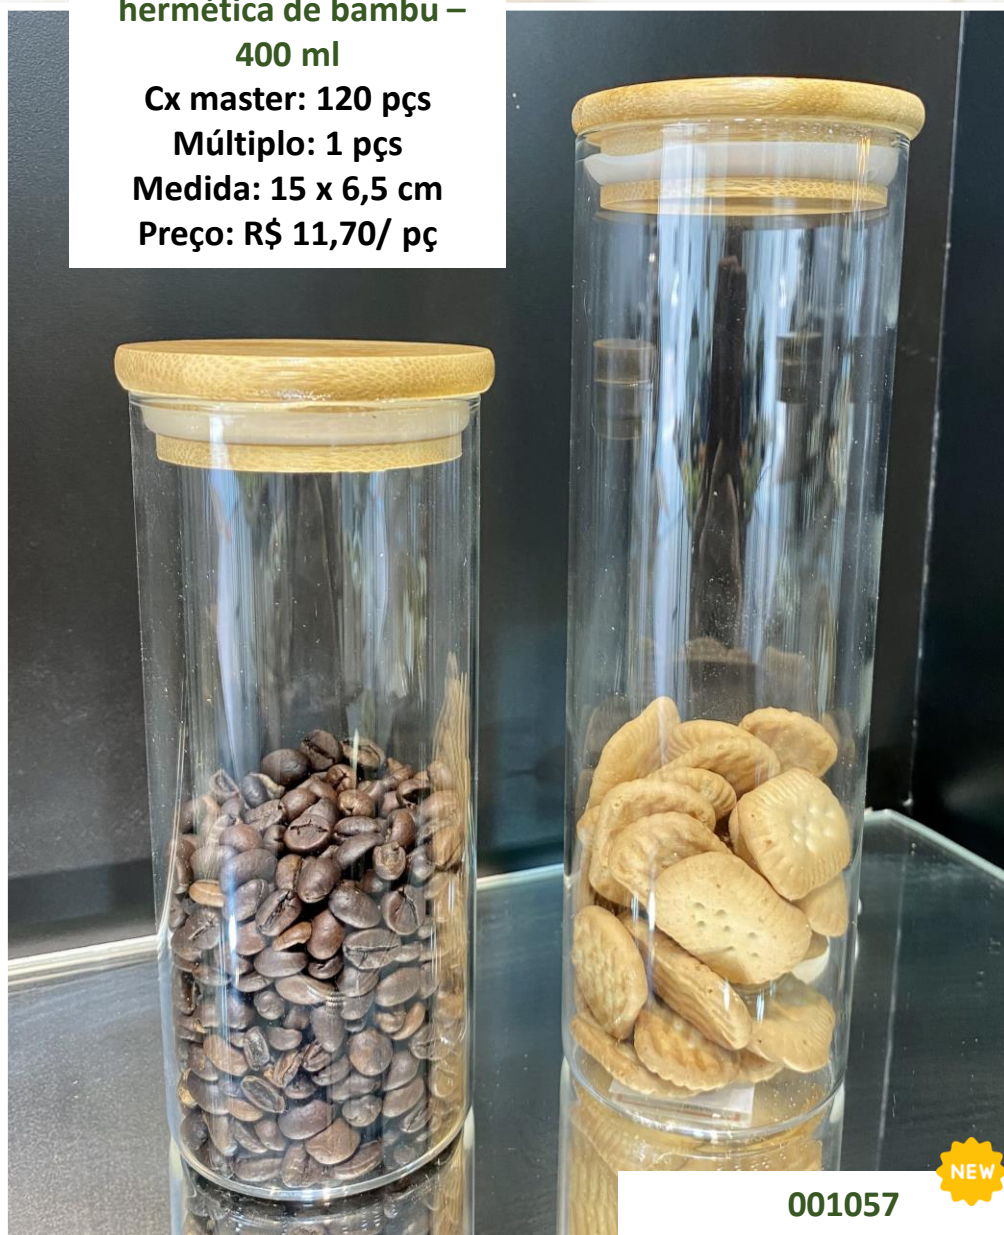

Preço: R\$ 12,88/ pç

001052

Porta Vela Coração

Cx master: 36 pçs

Multiplo: 6 pçs

Medida: 10 x 9 x 7 cm

Preço: R\$ 17,72/ pç

CÓD: 018004

**Pote de vidro com
tampa hermética**

Cx master: 96 pçs

Multiplo: 24 pçs

Medida: 5,0 x 8,0 x 10,3 cm

Preço: 7,38 / pç

NEW

001056
Pote de vidro com tampa
hermética de bambu –
400 ml

Cx master: 120 pçs

Múltiplo: 1 pçs

Medida: 15 x 6,5 cm

Preço: R\$ 11,70/ pç

NEW

001057
Pote de vidro com tampa
hermética de bambu –
550 ml

Cx master: 80 pçs

Múltiplo: 1 pçs

Medida: 20 x 6,5 cm