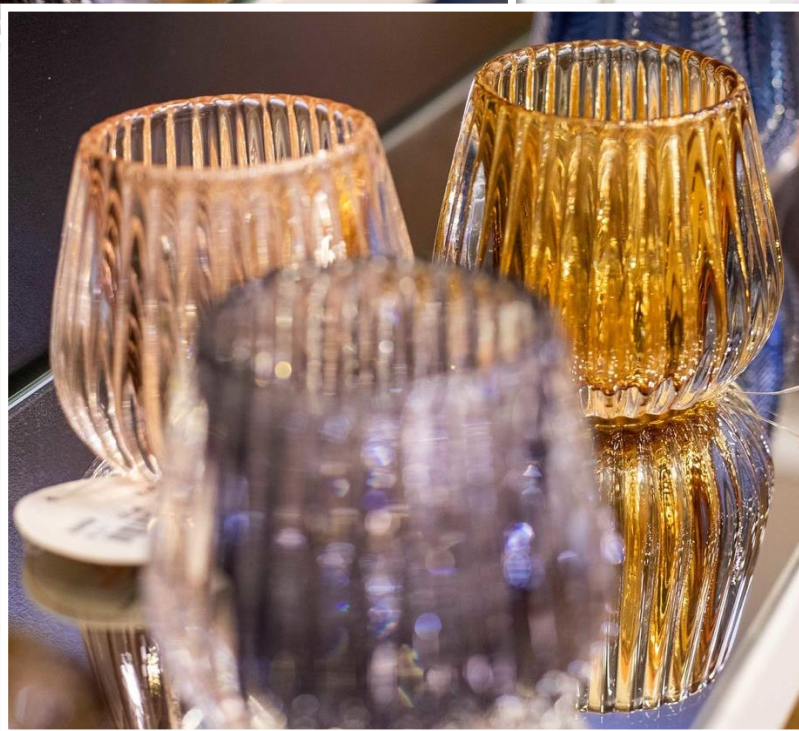

CÓD: 032058
porta velas de vidro color
Cx master: 48 pçs sortidas
Multiplo: 3 pç
Medida: 8,5 x 7,5cm
Preço: R$ 16,30 /pç