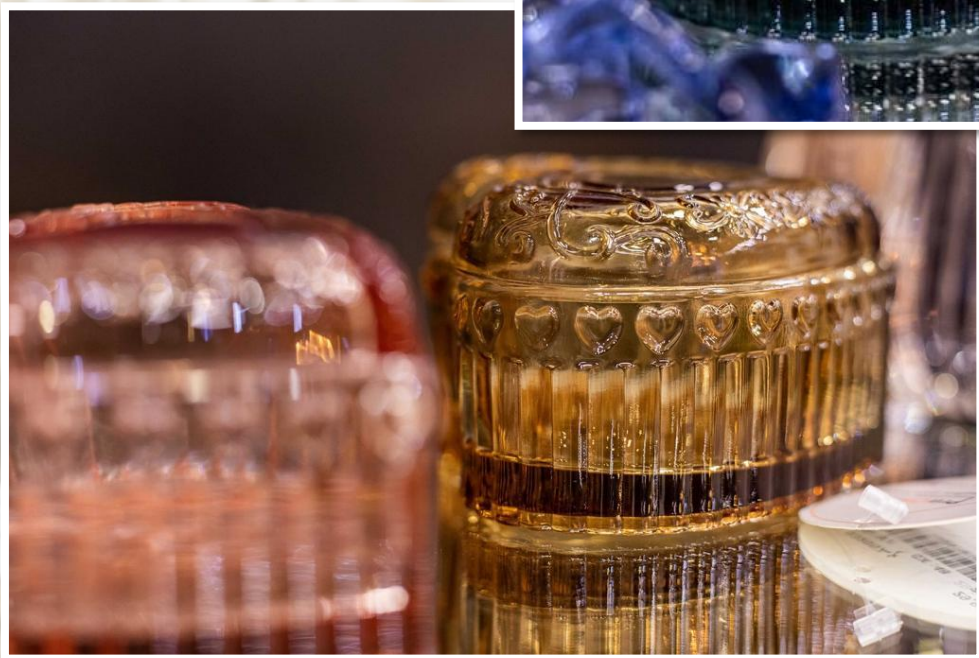

Medida: 10 x 10,5 cm

Preço: R\$ 16,30 /pç

CÓD: 032059

Porta joias de vidro

Cx master: 48 pçs

Multiplo: 1 pç

Medida: 10 x 10,5 cm

Preço: R\$ 16,30 /pç