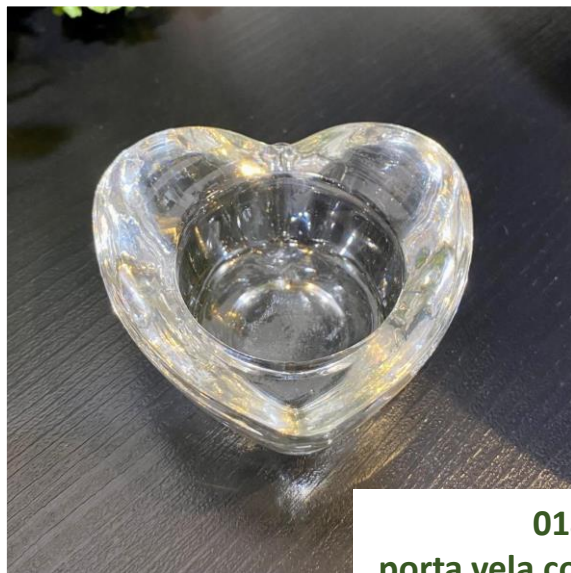

Atualizado em: 19/01/2023

NEW

018013

porta vela quadrado de vidro

Cx master: 144 pçs

Múltiplo: 6 pçs

Medida: 5,3 x 5,3 x 2,3cm

Preço: R\$ 5,12 / pç

NEW

018014

porta vela estrela de vidro

Cx master: 120 pçs

Múltiplo: 6 pçs

Medida: 7,3 x 7,3 x 2,3 cm

Preço: R\$ 5,12 / pç

NEW