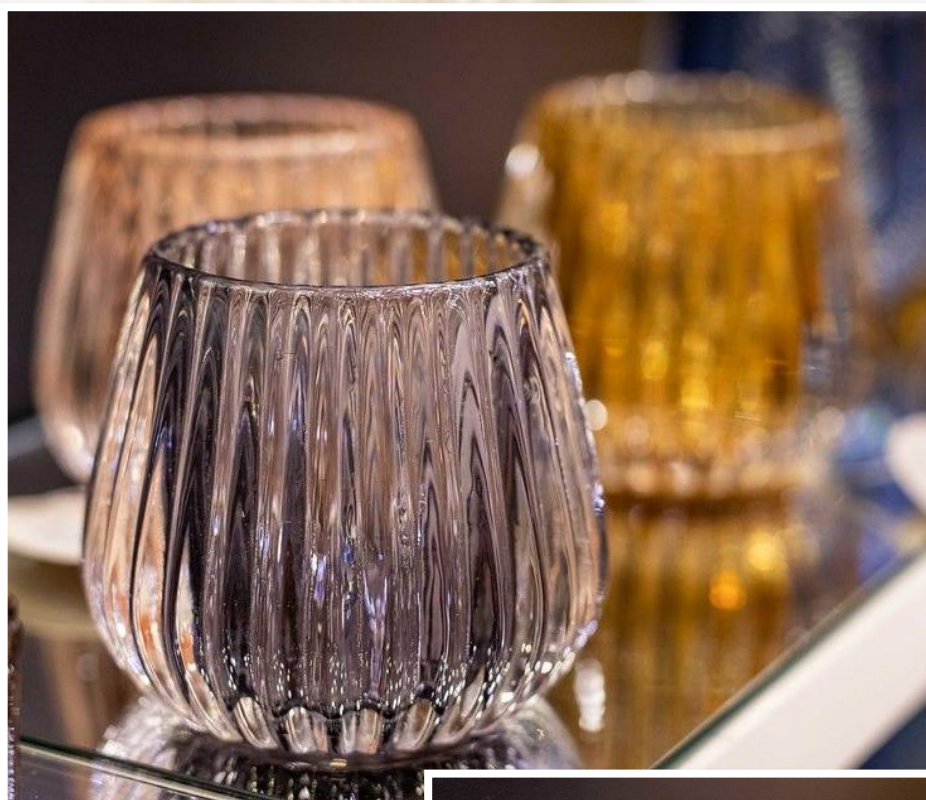

CÓD: 032058
porta velas de vidro color
Cx master: 48 pçs sortidas
Multiplo: 3 pç
Medida: 8,5 x 7,5cm
Preço: R$ 16,30 /pç