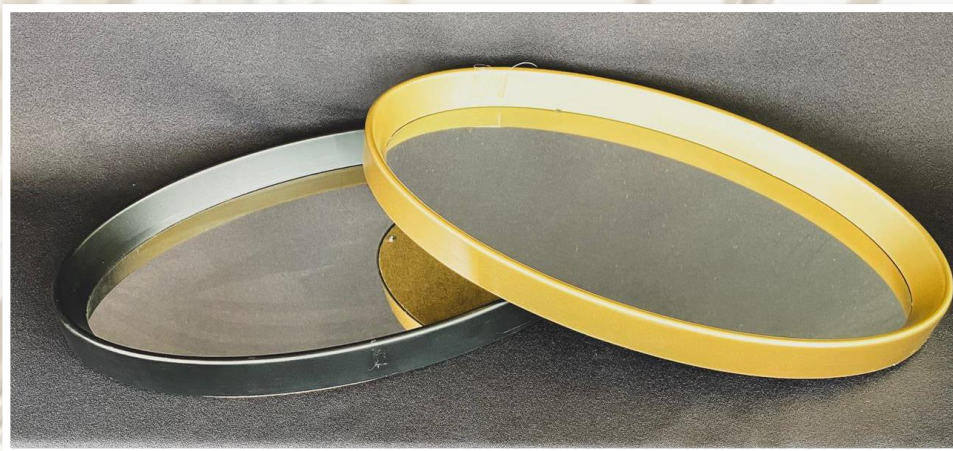

CÓD: 034008
bandeja espelho oval – moldura de plástico
Cx master: 24 pçs
Multiplo: 2 pçs
Medida: 20 x 38 cm
Preço: R$ 47,00 / pç