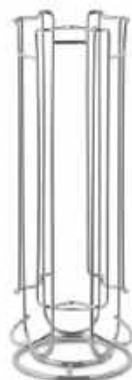

7233 - AF20191
PORTA 18 CÁPSULAS CAFÉ DOLCE GUSTO
Tamanho: 11,5 cm x 11,5 cm x 33 cm
Peso: 390 g - Capacidade: 0
Material: Ferro
Embalagem: Tag
1 / 0 / 12
0