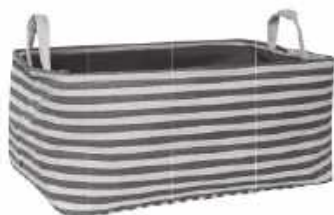

7740 - BH21013
CESTA ORGANIZADORA COM ALÇAS
LISTRADO
Tamanho: 44 cm x 31 cm x 26,5 cm
Peso: 295 g
Material: 60% Poliéster 40% Algodão
Embalagem: Tag
2 / 0 / 48
0

7 908216 110052