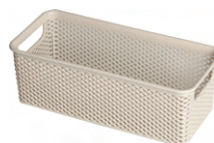

2029

Cesto Organizador Línea

Medida: 23 x 16 x 6 cm
 Peso: 115g
 Caixa Master:
 Cor: Creme

2030

Cesto Organizador Línea

Medida: 30 x 21 x 7 cm
 Peso: 183g
 Caixa Master:
 Cor: Creme

2031

Cesto Organizador Línea

Medida: 39 x 27 x 7,5 cm
 Peso: 280g
 Caixa Master:
 Cor: Creme

nov!

2032

Cesto Organizador Línea

Medida: 20 x 9 x 8 cm
 Peso: 82g
 Caixa Master: 18
 Cor: Creme

nov!

2033

Cesto Organizador Línea

Medida: 26 x 12 x 9 cm
 Peso: 122g
 Caixa Master: 18
 Cor: Creme

nov!

2034

**Cesto Organizador
c/ Tampa Línea**

Medida: 18 x 13 x 8cm
Peso: 138g
Caixa Master: 18
Cor: Creme

nov!

2035

**Cesto Organizador
c/ Tampa Línea**