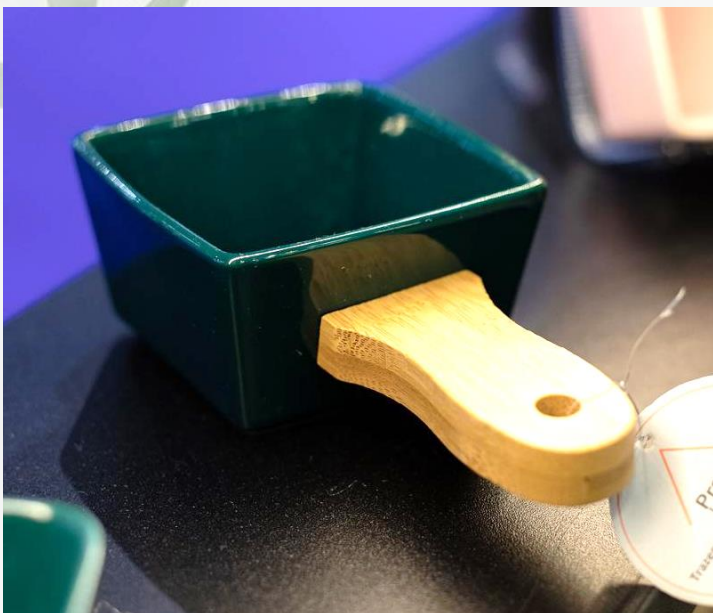

Linha Bambu

CÓD: 062224

**Petisqueira individual
com base de bambu
cores sortidas – verde e branco**

Cx master: 30 pçs sortidas

Multiplo: 2 pçs sortidas

Medida: 14 x 9,3 x 4,5 cm

Preço: R$ 24,50 / pç

CÓD: 062225

**Petisqueira individual
com alça de bambu
VERDE**

Cx master: 30 pçs

Multiplo: 1 PÇ

Medida: 17 x 9 x 5 cm

Preço: R$ 27,38 / pç