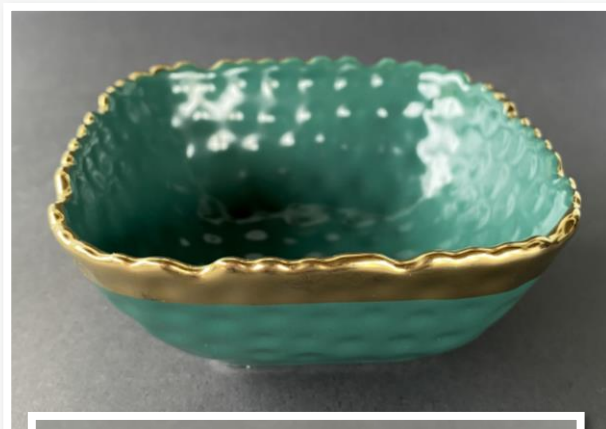

COLEÇÃO GOLD

CÓD: 062261
Bowl quadrado M verde det. Gold

Cx master: 27 pçs

Multiplo: 9 pçs

Medida: 12,6 x 12,6 x 5,5 cm

Preço: R$ 28,20 / pç

CÓD: 062262

Bowl quadrado P verde det. Gold

Cx master: 24 pçs

Multiplo: 12 pçs

Medida: 11,5 x 11,5 x 5 cm

Preço: R$ 19,15 / pç