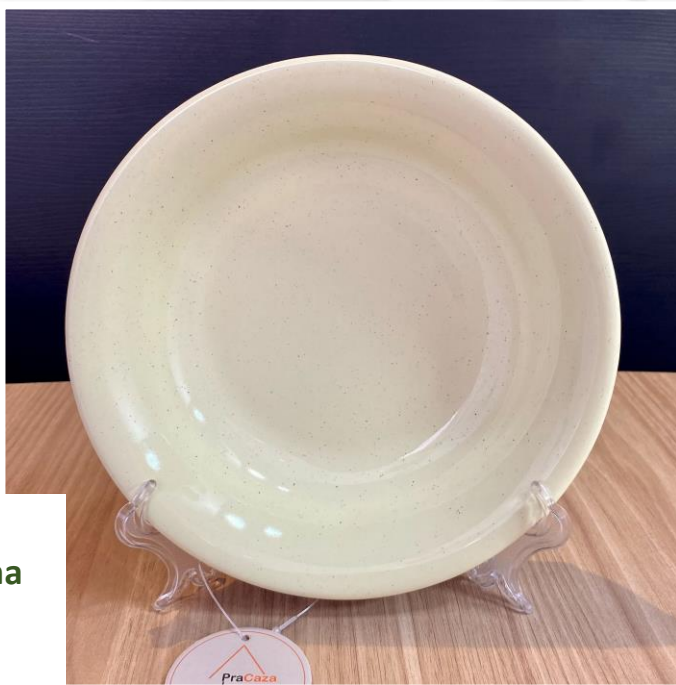

22007
Prato fundo de porcelana
Cx master: 48 pçs
Múltiplo: 12 pçs
Medida: 20 cm
Preço: R$ 19,92 / pç

* Itens com ST, consulte a tributação do seu estado.