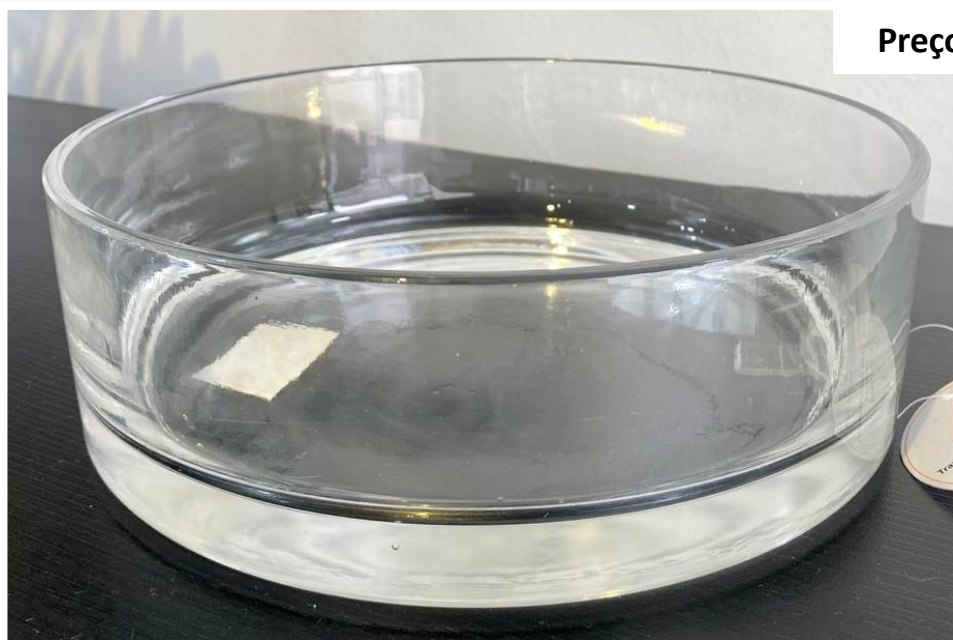

001024

Vaso de vidro

Cx master: 8 pçs

Múltiplo: 1 pç

**Medida: 28 x 8 cm –
1000 ml**

Preço: R\$ 77,44 / pç

001001

Vaso de vidro – 70 ml