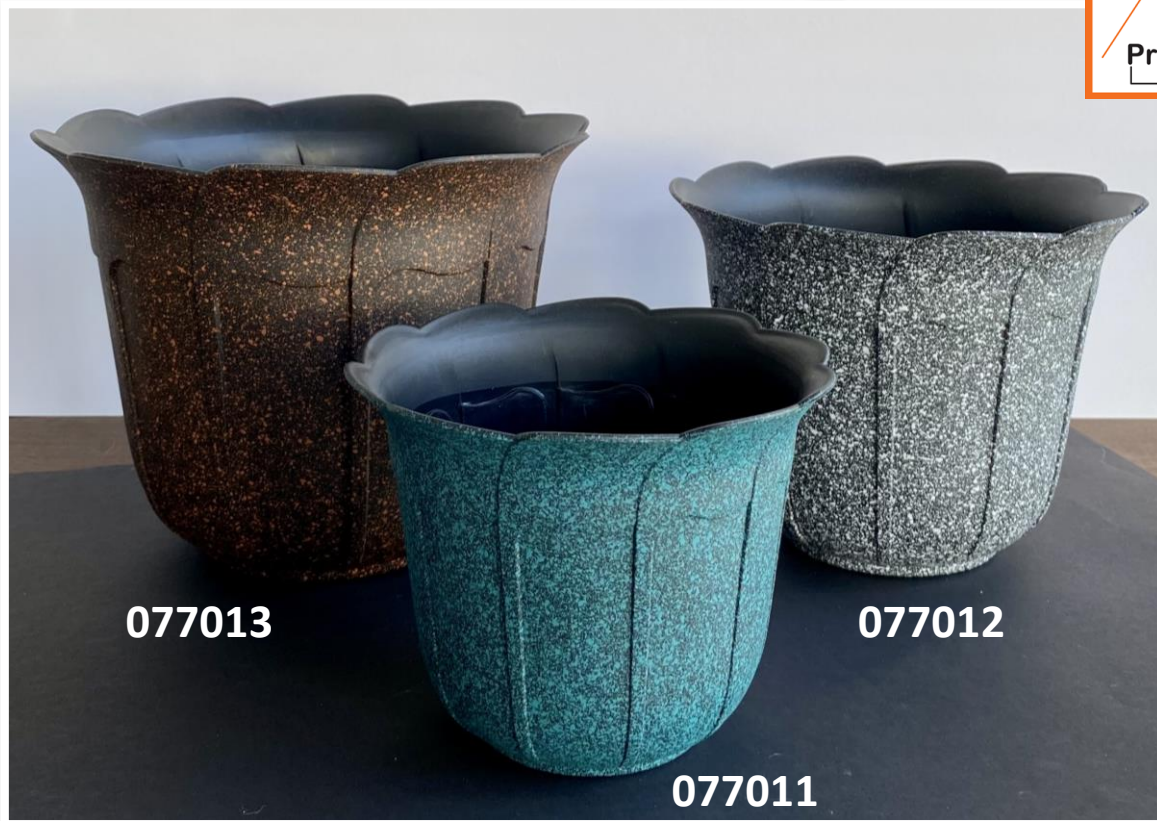

Preço: R\$ 24,40 / pç

NEW

077034

Vaso de plástico g – 4 cores sortidas

Cx master: 60 pçs

Múltiplo: 8 pç

Medida: 26,5 x 22,5 cm

Preço: R\$ 32,90/ pç