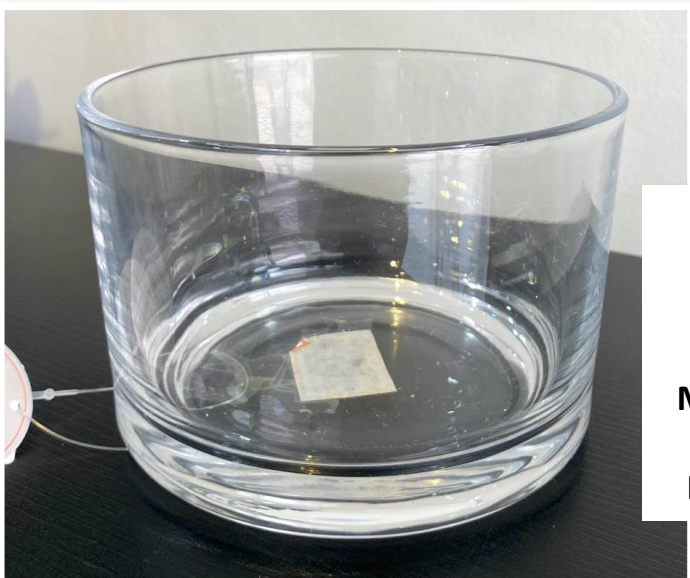

001064

Vaso de vidro

Cx master: 18 pçs

Múltiplo: 1 pç

**Medida: 15 x 10 cm –
750 ml**

Preço: R$ 27,50 / pç