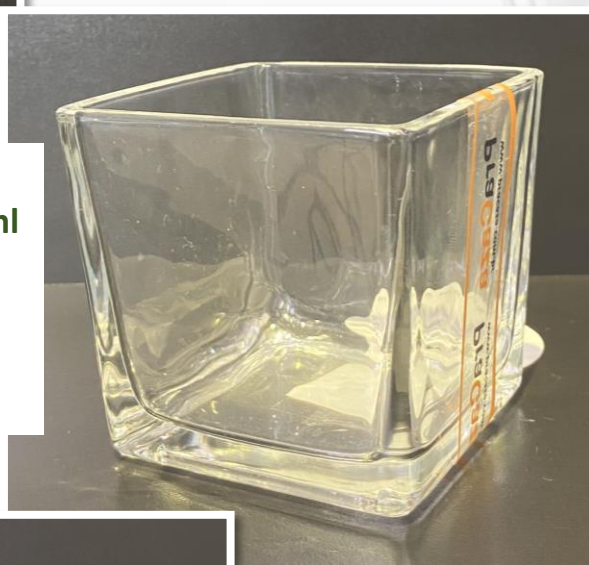

001002

Vaso de vidro – 270 ml

Cx master: 48 pçs

Múltiplo: 1 pç

Medida: 8 x 8 cm

Preço: R$ 11,00 / pç