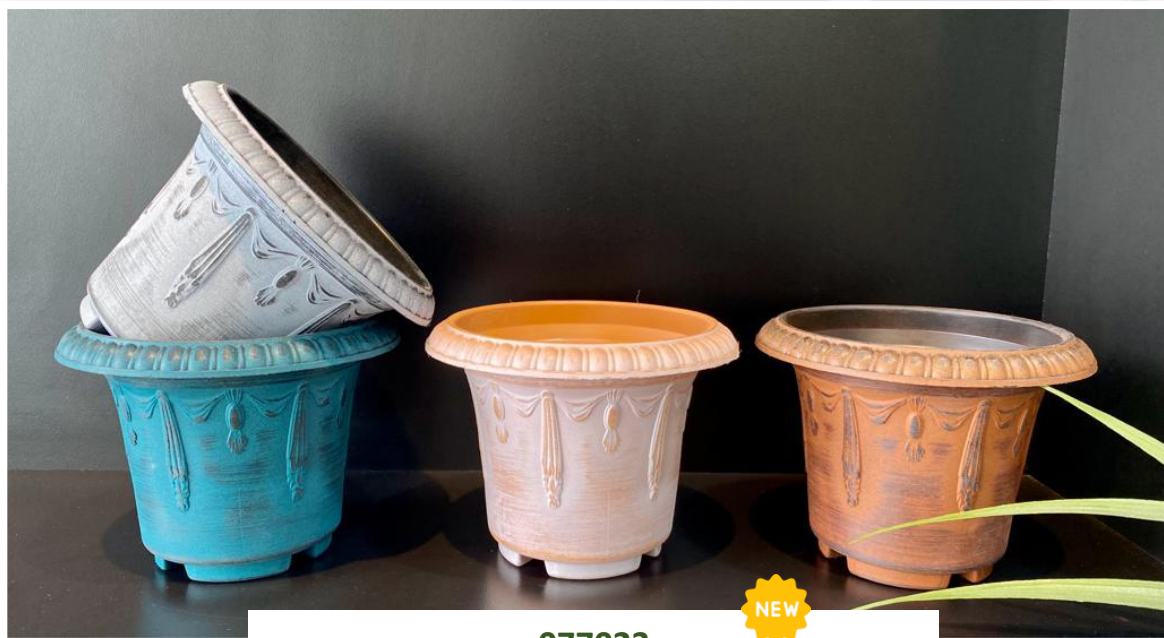

NEW

077022

Vaso de plástico pp – 4 cores sortidas

Cx master: 450 pçs

Múltiplo: 8 pç

Medida: 12,5 x 9,5 cm

Preço: R$ 4,98/ pç

PraCaza

NEW

077023

Vaso de plástico p - 4 cores sortidas

Cx master: 300 pçs

Múltiplo: 8 pç

Medida: 14 x 11 cm

Preço: R$ 7,88 / pç