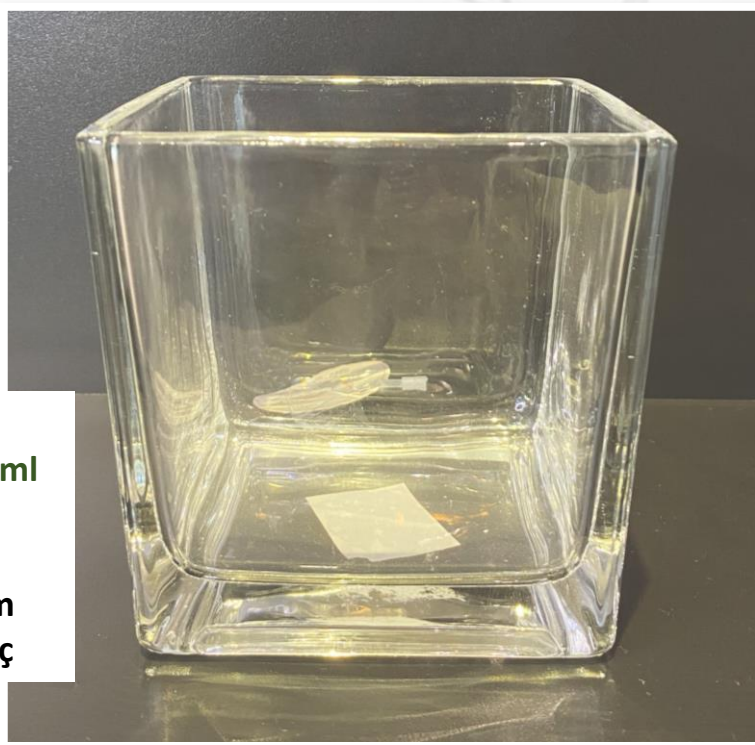

Medida: 8 x 8 cm

Preço: R\$ 11,00 / pç

001003

Vaso de vidro – 450 ml

Cx master: 36 pçs

Múltiplo: 1 pç

Medida: 10 x 10 cm

Preço: R\$ 18,15 / pç

001004
Vaso de vidro – 800 ml
Cx master: 24 pçs
Multiplo: 1 pç
Medida: 12 x 12 cm
Preço: R\$ 21,75/ pç

CÓD: 001039
Vaso de vidro quadrado
Cx master: 24 pçs
múltiplo: 1 pçs
Medida: 10,5 x 9 x 3,5cm
Preço: R\$ 27,70 /pç