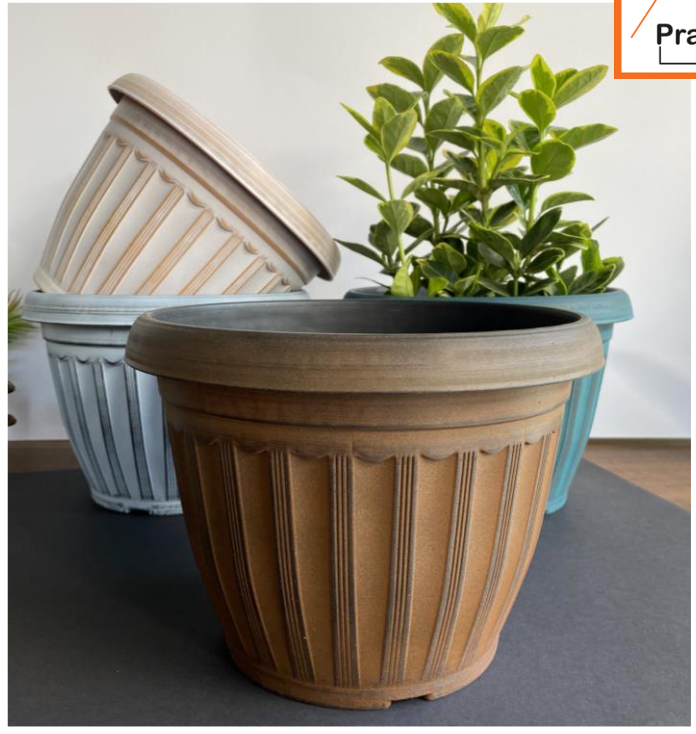

077020

**Vaso de plástico g –
4 cores sortidas**

Cx master: 60 pçs

Múltiplo: 8 pç

Medida: 23,5 x 18 cm

Preço: R$ 16,50 / pç