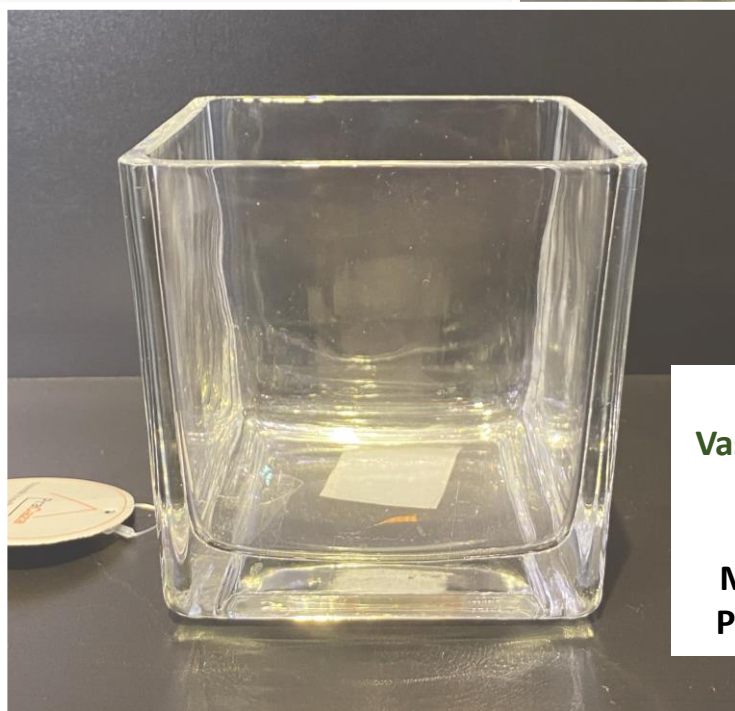

001024

Vaso de vidro

Cx master: 8 pçs

Múltiplo: 1 pç

**Medida: 28 x 8 cm –
1000 ml**

Preço: R\$ 77,44 / pç

001001

Vaso de vidro – 70 ml

Cx master: 96 pçs

Múltiplo: 4 pçs

Medida: 5 x 5 cm

Preço: R\$ 4,80 / pç

001002

Vaso de vidro – 270 ml

Cx master: 48 pçs

Múltiplo: 1 pç

Medida: 8 x 8 cm

Preço: R\$ 11,00 / pç

001003

Vaso de vidro – 450 ml

Cx master: 36 pçs

Múltiplo: 1 pç

Medida: 10 x 10 cm

Preço: R\$ 18,15 / pç