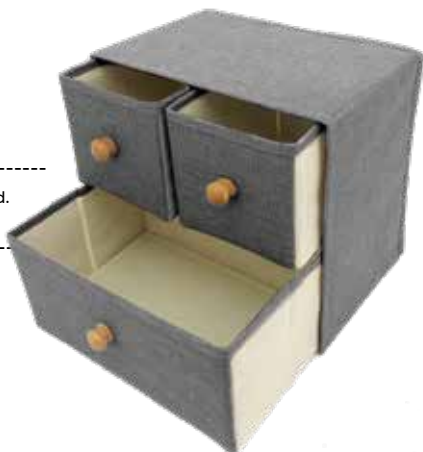

1076

7 899655 077801

20782

20782/YBZ17G

Gaveteiro Org.Linho C/Puxa.Mad.
30cmx28cmx20cm
3 / 24 / 3

1073

7 899655 077887

20820Z