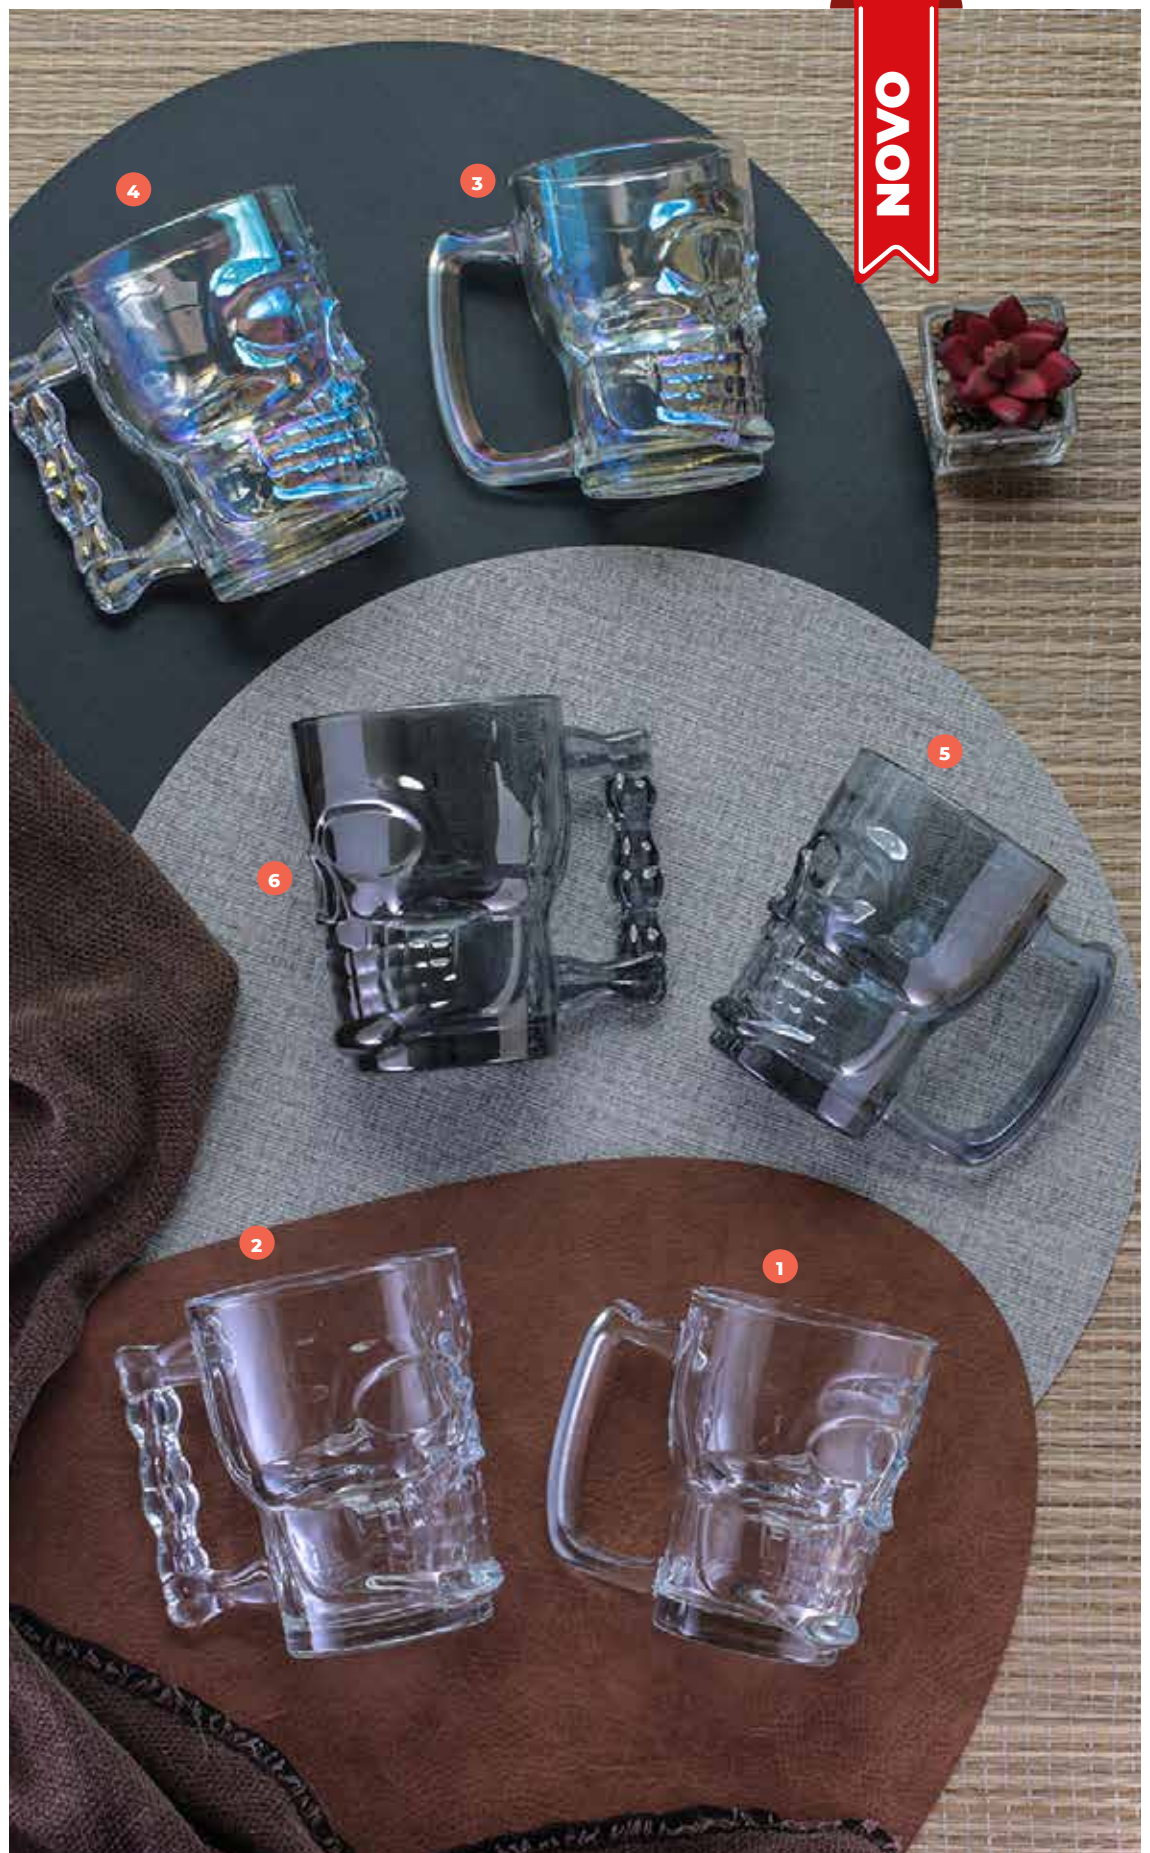

1 **9870Z**
20784/YVC22
Caneca De Chopp Caveira 350ml
6 / 36 / 6
496

2 **9556I**
19336/YVC10
Caneca De Chopp Caveira 540ml
4 / 24 / 4
497

3 **9Z0EZ**
23026/YVC22F
Caneca De Chopp Caveira Furtacor
350ml
6 / 36 / 6
498

4 **LZ0EZ**
23027/YVC10F
Caneca De Chopp Caveira Furtacor
540ml
4 / 24 / 4
499

5 **8Z0EZ**
23028/YVC22D
Caneca De Chopp Caveira Dark
350ml
6 / 36 / 6
500

6 **6Z0EZ**
23029/YVC10D
Caneca De Chopp Caveira Dark
540ml
4 / 24 / 4
501