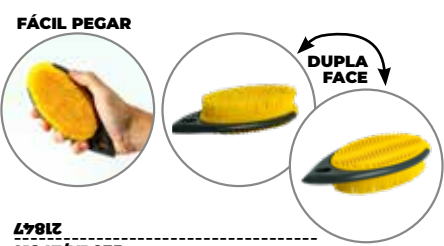

Escorredor Absorvente Pratik

3 / 36 / 12

1139

7 899655 062227

3
UNIDADES

61581
18319/YP1725
Jogo Pano Limpeza Microfibra Top Clean
12 / 96 / 12
1140

85561
19538/YP1906
Rodo Para Pia
12 / 72 / 12
1141

49812
21847/YP035
Escova De Silicone Tira Pêlos Top Clean
3 / 12 / 12
1142