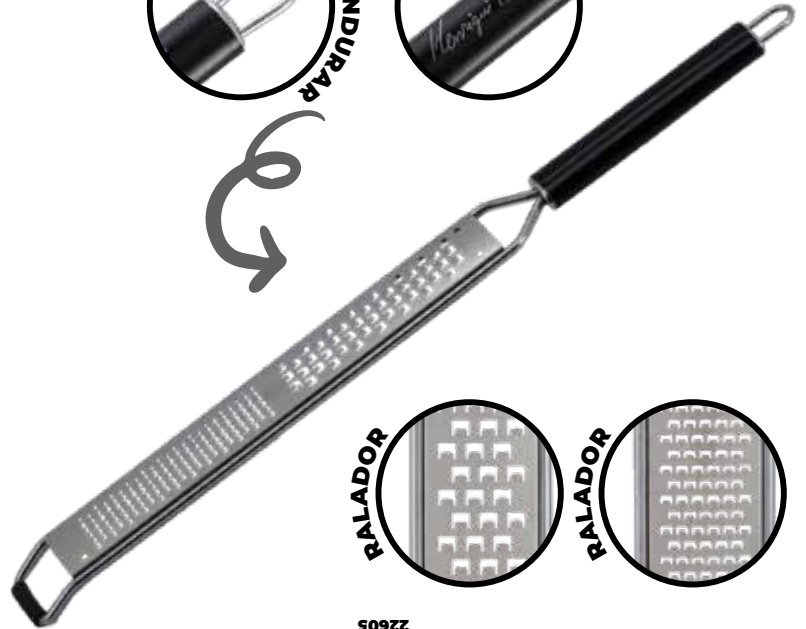

7 908459 301026

98286

22586/YHF13

Pegador Multiuso C/Silicon.Fogaça
26,5cm
6 / 48 / 12

9

7 908459 301033

RALADOR

RALADOR