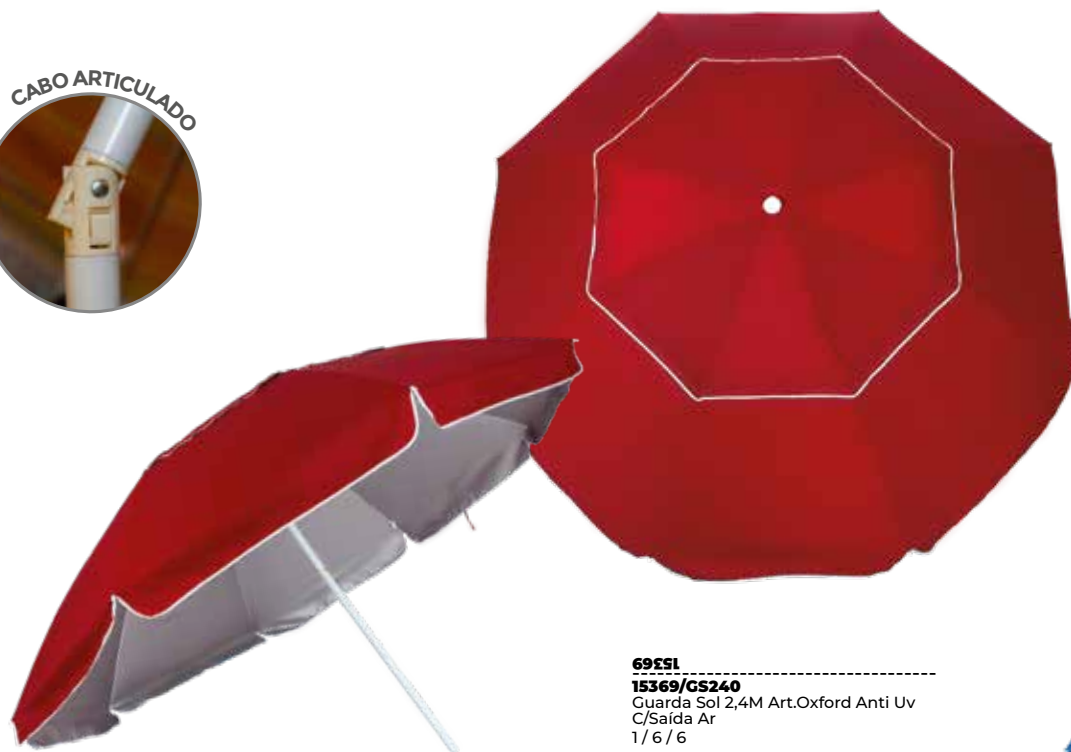

15370
15370/GS180
Guarda Sol 1,8M Anti Uv
1 / 12 / 12
1248