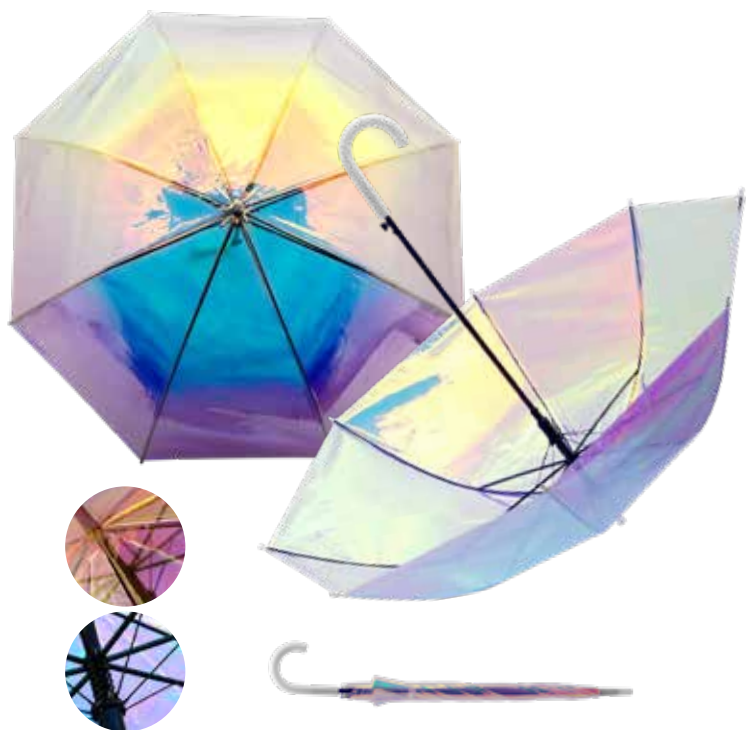

- SESSÕES
  1
- VARETAS
  8
- ABERTURA
  AUTO
- RAIOS
  59cm
- TAMANHO
  FECHADO
  81,5cm

9991Z
21666/SLA003
Sombrinha Longa Auto. Transp.
Holografica
12 / 36 / 12

1188