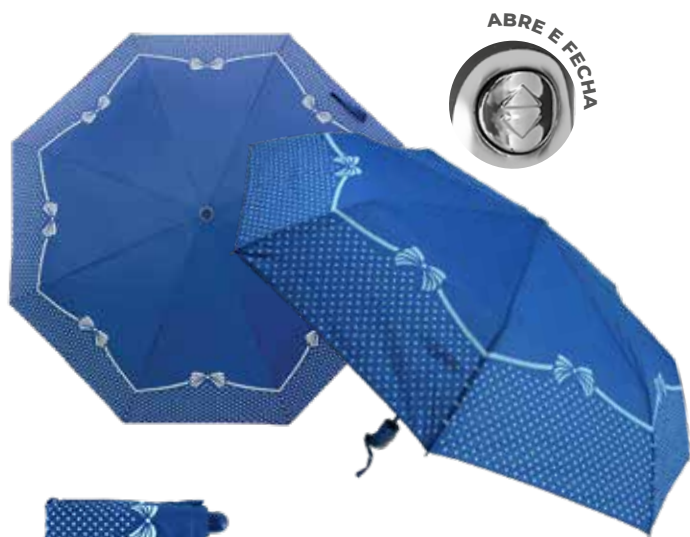

1184

7 898516 916310

1259
4321/SSM865
 Sombrinha Super Mini Arabesque
 12 / 60 / 12

1185

7 898452 491438

8501
1038/S11
 Sombrinha Abre Fecha Automática
 12 / 60 / 12

1186

7 898420 981350