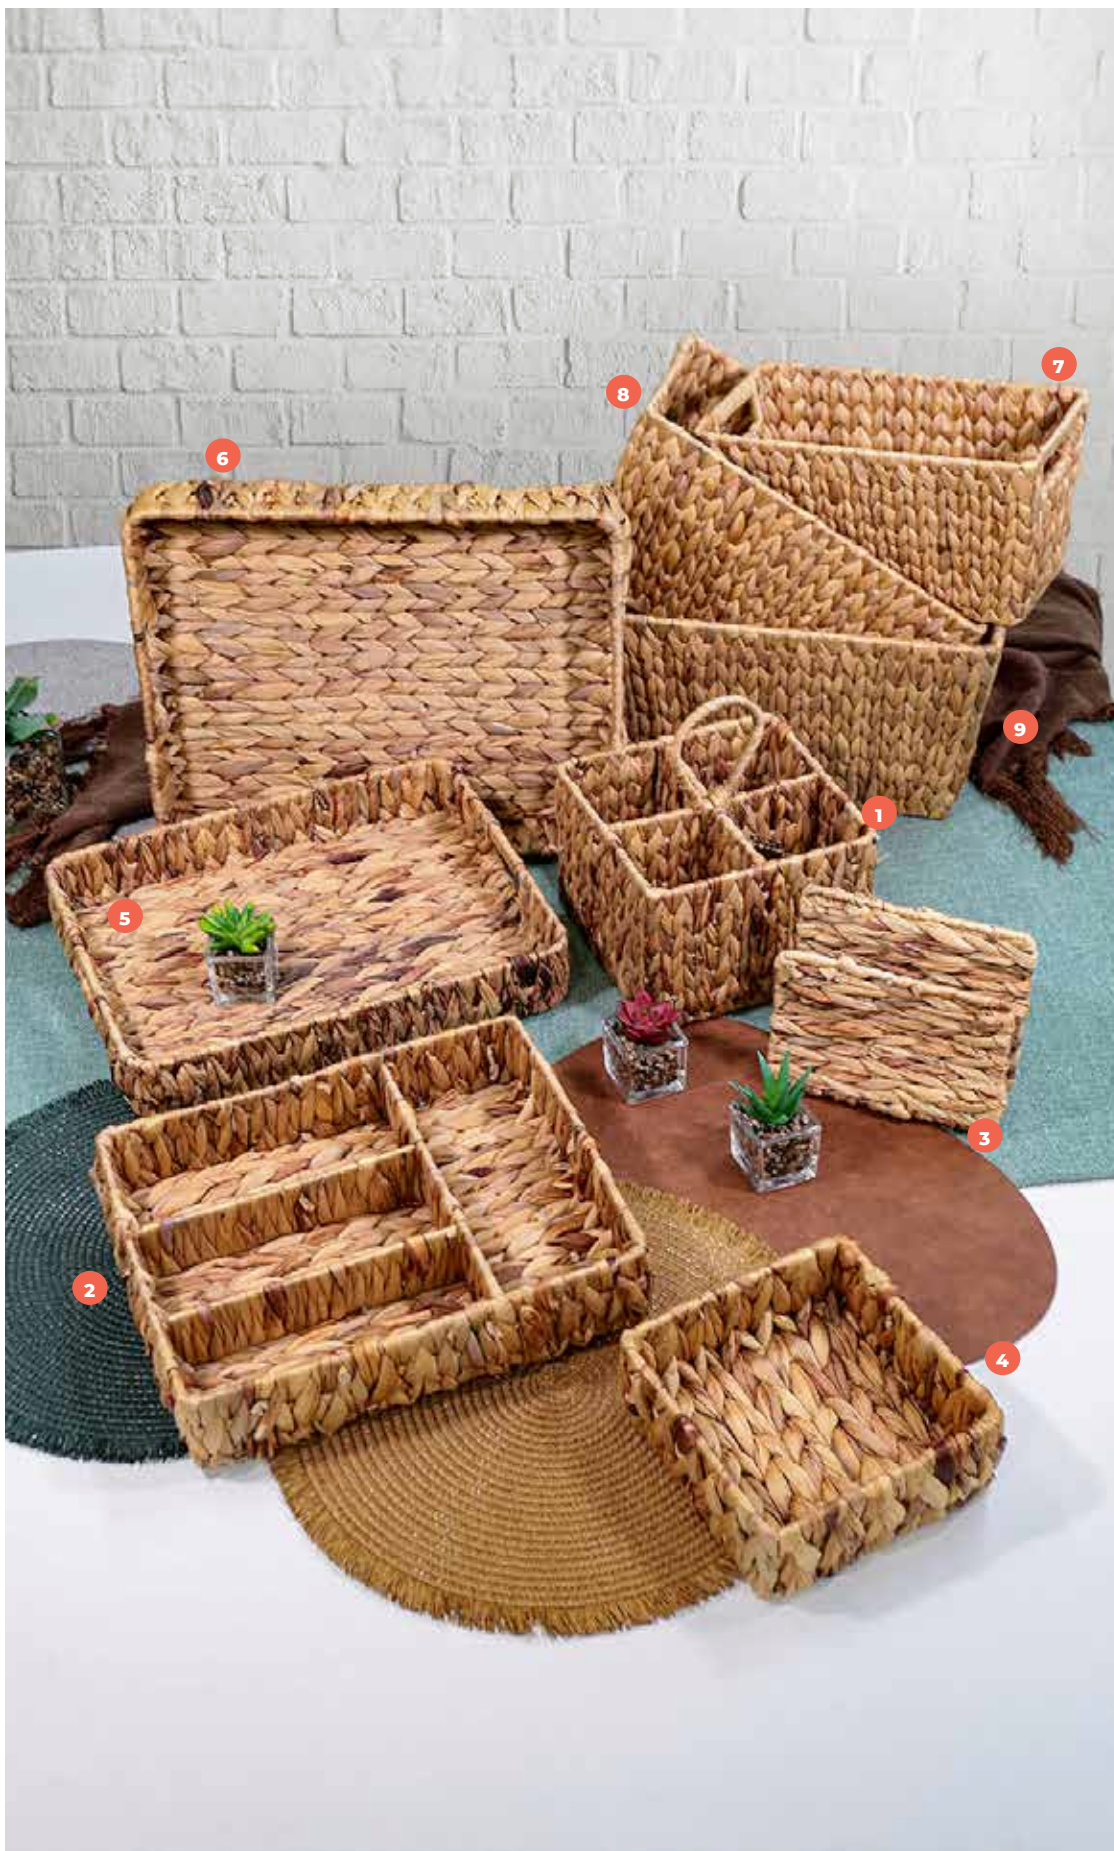

FIBRA NATURAL

1. **1** **82202**
   20723/YC1964
   Porta Talher Qd.Seagrass Nat.
   20cmx20cmx25cm
   3 / 18 / 6

   978

   7 899655 077177
2. **2** **82202**
   20728/YC1967
   Porta Talher Ret.Seagrass Nat.
   33cmx26cmx7cm
   3 / 24 / 6

   979

   7 899655 077221
3. **3** **92202**
   20726/YC1965
   Porta Guardanapo Seagrass Nat.
   18cmx12cmx6cm
   3 / 60 / 6

   980

   7 899655 077207
4. **4** **82202**
   20727/YC1966
   Porta Guardanapo Seagrass Nat.
   18cmx18cmx7cm
   3 / 60 / 6

   981

   7 899655 077214
5. **5** **82202**
   20724/YC1963M
   Bandeja Ret.Seagrass Natural
   36cmx28cmx6cm
   3 / 18 / 6

   982

   7 899655 077187
6. **6** **20725**
   20725/YC1963G
   Bandeja Ret.Seagrass Natural
   40cmx32cmx6cm
   3 / 18 / 6

   983

   7 899655 075067
7. **7** **82202**
   20484/YC1951P
   Cesta Org.Seagrass Natural
   30cmx15cmx16cm
   3 / 36 / 6

   984

   7 899655 074381
8. **8** **62202**
   20479/YC1951M
   Cesta Org.Seagrass Natural
   34cmx19cmx18cm
   3 / 24 / 6

   985

   7 899655 074374
9. **9** **82202**
   20478/YC1951G
   Cesta Org.Seagrass Natural
   38cmx23cmx20cm
   3 / 18 / 6

   986

   7 899655 074367